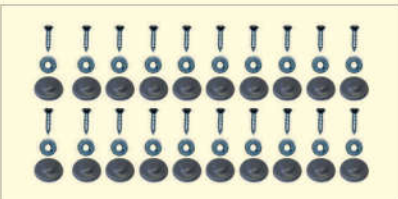

1600 308 1
Kit forro porta capa preta
(20 parafusos)