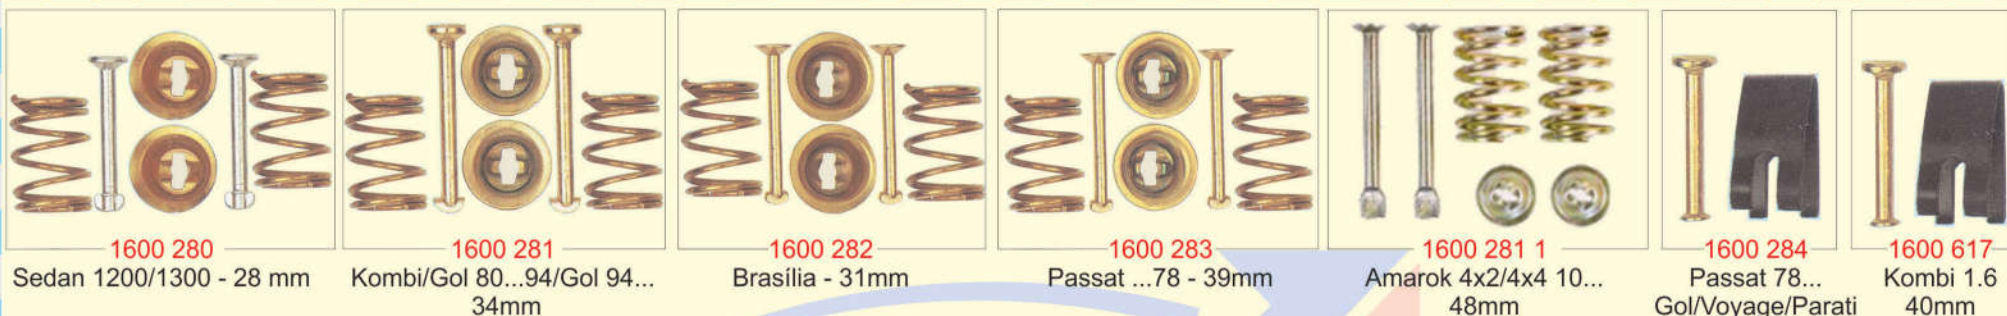

← Paraf./Porca Quadro Motor/Câmbio Gol/Voyage/Saveiro →
1062 10 751
Kit (paraf. c porca) Quadro Motor/Câmbio Gol/Voyage/Parati/Saveiro

1600 912
Porca 12 mm

← Paraf. c/porca Quadro Motor/Câmbio Santana/Versailles 95... →
1062 12 851
Kit (paraf. c/porca) Quadro Motor/Câmbio Santana/Versailles 95...