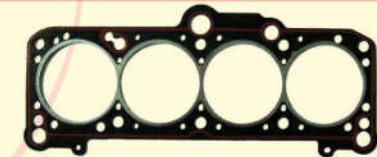

1601 009
1601 009 1 - Metal
Gol/Santana/Logus/ 1.6/1.8 8V
Motor AP 85...96
Parati/Saveiro 1.6/1.8 8V
Motor AP injeção 98...