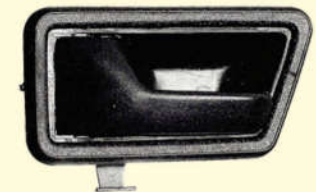

Kit maçaneta int. porta
Gol/Voyage/Parati/Saveiro
Santana 87/94
1600 453 2 - Preto/dir.
1600 453 3 - Preto/esq.