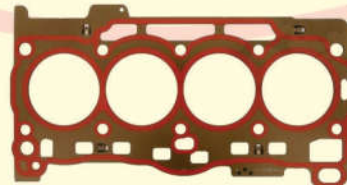

1601 011
Gol/Saveiro/Voyage G5
Fox/Golf/Crossfox
Motor MSI/EA211 1.6 16V 13...