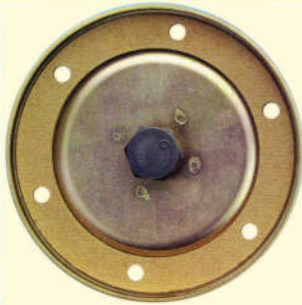

1600 403
Tampa do Cárter
Completo SEDAN

1600 404
Peneira do Cárter
SEDAN

1600 882
Chapa defletor de ar
VW todos 1300/1500/1600

1600 612
Flange com anel
motor AP - todos

1600 265
Abraçadeira
distribuidor
refr. Ar VW Sedan