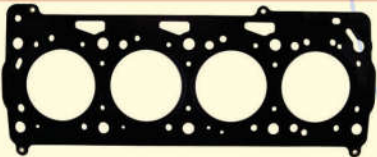

1600 262
Meia-lua
tampa de válvulas
Motor AP

1600 285
Meia-lua
tampa de válvulas
Motor AP

1601 022
Kit anel vedação injetor
Amarok TDI 2.0 16V

1601 013
Amarok 2.0 16V
Motor TDI CBDA/CDCA

Cabeçote

1601 005
1601 005 1 - Metal
Gol/Gol Power/Turbo 1.0 8/16V 02...
Gol/Parati/Fox AT 1.0 16V 97...01