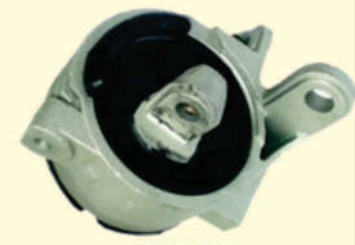

**2600 515**

Coxim diant. do suporte  
motor ld. dir. - Fiesta 96...  
Courier 97...

**2600 516**

Coxim tras. motor  
Ka 97...

**2600 517**

Coxim diant. do suporte  
motor Ka 97...

**2600 518**

Coxim do câmbio  
Fiesta Zetec  
Rocan/Ka 08...