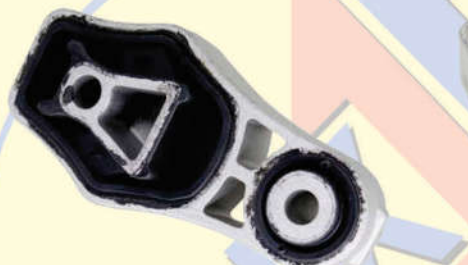

6223 070 - MB2253
Limitador de torção do motor
KA 1.0/1.6 08...13

6223 069 - MB2336
Suporte limitador
de torção traseiro
KA 1.0 18...