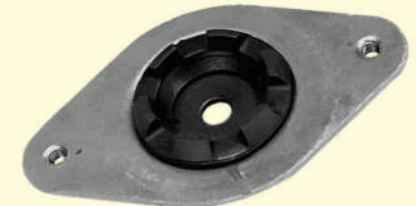

6212 021
Batente amort. traseiro
Logan/Sandero todos/ Clio 99...

6212 017
Coxim amortecedor
susp. dianteira
Kwid 17...