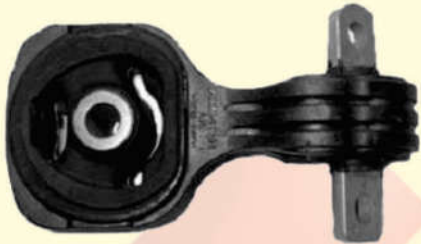

6223 079 - MB9322
Suporte traseiro do câmbio
transmissão automática
Honda Civic 1.8 16V 07...11