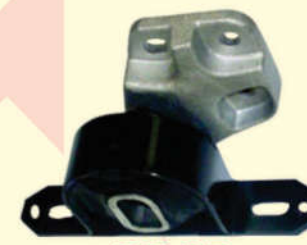

2600 517

Coxim diant. do suporte
motor Ka 97...