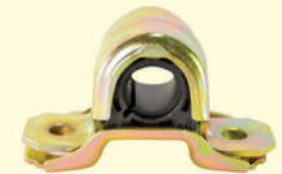

**5601 073**

Kit barra estab. diant. dir.  
(20mm) - Palio 1.6 96...00  
Siena 1.6 16v 98...00  
Palio Fire 01...

**5601 073 1**

Kit barra estab. diant. esq.  
(20mm) - Palio 1.6 96...00  
Siena 1.6 16v 98...00  
Palio Fire 01...