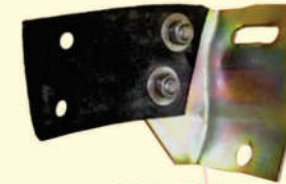

4600 974
Suporte silencioso
intermediario
C/D -10/20