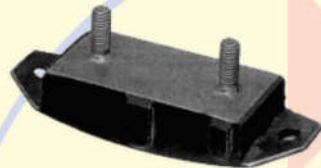

1600 384

Coxim tras. motor
Fusca 1200/1300/1500/1600