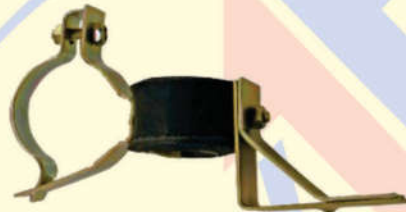

**6212 144**  
Bucha do jumelo  
S-10 13... em PU

**4600 818**  
Kit barra estab. interna  
dir/esq. 31mm  
Blazer 96...00

**4600 820**  
Kit barra estab. interna  
dir/esq. 26mm  
S-10 95...00

**4601 092**  
KIT suporte do  
amortecedor  
S-10 12.../Trailblazer 13...