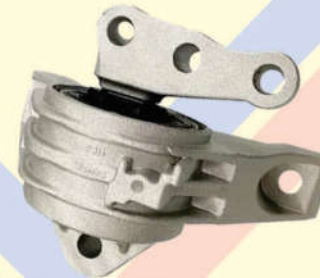

**6212 096**

Suporte do câmbio  
Strada 1.4 17...19

**5600 186**

Suporte restritor de torque motor  
Grand Siena 1.4 e 1.4 Tetrafuel 13...  
Novo Palio 1.4 12...

**5600 187**

Coxim do câmbio (s/ suporte)  
Grand Siena 1.4 e 1.4 Tetrafuel 13...  
Novo Palio 1.4 12..

**5601 054**

Suporte hidráulico do motor lado direito  
Punto 1.4 8v 13...17  
Uno 1.4 16...

**5600 193**

Suporte hidráulico do motor lado dir. c/ suporte  
Grand Siena 1.4 12...  
Palio 1.0 c/ dir. hidráulica 12...  
Palio 1.4 12.../ Uno 1.4 12...14  
(cód.orig. 51.877.337)

**6212 097**

Suporte do motor lado direito  
Argo/Cronos 1.8 17...  
câmbio manual

**5601 060**

Suporte maior cardan c/ rolamento  
Toro 16...

**5601 061**

Suporte menor cardan c/ rolamento  
Toro 16...

**5601 050**