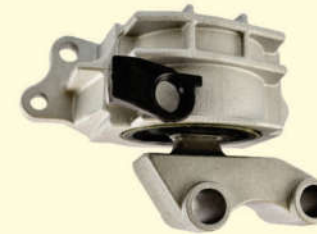

6212 062
Suporte do motor
Renegade 1.8 14...
Flex