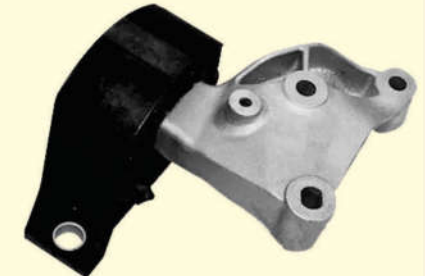

6212 035
Suporte do motor LD. direito
Logan/Sandero 1.6 16V 14...19