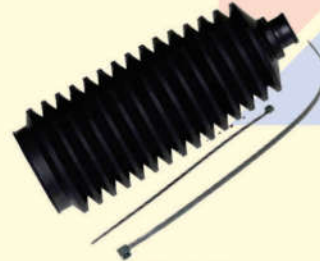

6200 791

Reparo da caixa de
direção hidráulica Hilux 05...
LD. direito