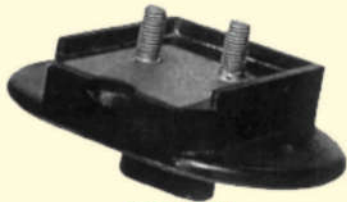

1600 385

Coxim do câmbio Fusca
1200/1300/1500/1600