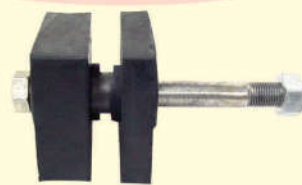

4600 925

Coxim diant./tras. da
cabine e carroceria
C-10/C-14/D-10 - todos