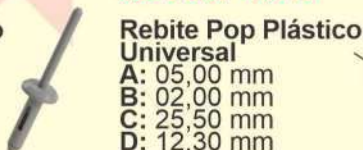

6201 061 R011