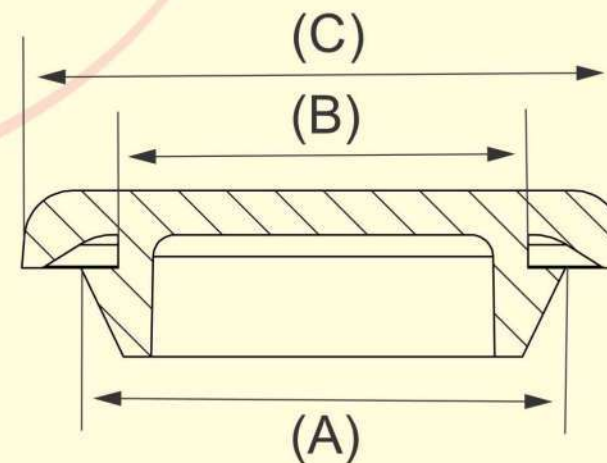

LINHA LEVE - CHEVROLET

LEGENDA DE MEDIDAS DAS PEÇAS

A: PINO/ROSCA/DIÂMETRO EXTERNO
 B: CORPO/LARGURA/ALTURA
 C: CABEÇA/COMPRIMENTO
 D: INFORMAÇÕES DA PEÇA

6201 145 P1146

Grampo moldura interna Paralamas dianteiro
 Blazer/S-10 95...11
Grampo coletor de Admissão
 Cruze Hatch/Sedan 21...23
 Equinox 20...12/Tracker 17...20