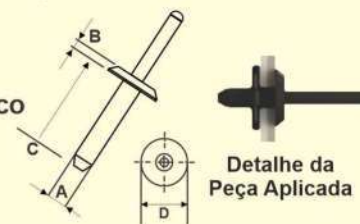

6201 061 R011