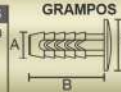

LINHA LEVE - AUDI

LEGENDA DE MEDIDAS DAS PEÇAS

A: PINO/ROSCA/DIÂMETRO EXTERNO
 B: CORPO/LARGURA/ALTURA
 C: CABEÇA/COMPRIMENTO
 D: INFORMAÇÕES DA PEÇA

1601 045 P476

Grampo da coluna
 A3 01...07
Código original
 380867334