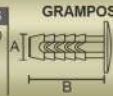

6200 966 P551

Grampo da grade do radiador
L200 Outdoor 03...11
Grampo da moldura do para-lama dianteiro e traseira
Pajero Sport 05...10
Grampo da moldura inferior da tampa traseira do porta-malas
Pajero Dakar 09...16

A 8,6
B 9,2
C 13,2
Branco

Código original
MR435918/MN112024
CF900054

1181 030 PF01

Parafuso do para-lama
L200 07...20

A M6
B 16
C Sext
Prata

Código original
Ms100222

1181 032 PF06

Parafuso de forração interna (guarnições)
Asx 10...20/ Eclipse 06...20
Galant 94...04/ Grandis 04...20
L200 07...20/ Lancer 06...20
Outlander 08...20
Pajero 99...08

A 4,2
B 13
C Phil
Preto

Código original
Mf453031

1181 035 PF11

Parafuso da grelha da chur. - tampa do porta-malas - forro da porta - painel de inst. Console central - Parabarro
3000GT 93...97/ Asx 10...20/ Colt 96...01
Eclipse 96...11/ Galant 96...04/ Grandis 04...08
L200 96...20/ Lancer 92...11/ Outlander 08...20
Pajero 99...20/ Space Wagon 93...04

A 5
B 16
C Phil
Preto

Código original
Mf453033 / Mf453093
Mf453107

1181 054 PF26

Parafuso do farol
L200 06...15
Parafuso do parabarro
L200 86...15
Parafuso do para-choque
3000GT 93...97/ Colt 96...01/ Galant 94...95
L200 96...01/ Pajero 96...11/ Space Wagon 93...04
Parafuso do para-lama
3000GT 93...97/ Colt 96...01/ Galant 94...95
L200 96...15/ Pajero 96...11/ Space Wagon 93...04

A 6
B 25
C Phil
Preto

Código original
MS452348/MS452398

1181 055 PF27

Parafuso do M6x20 do parabarro dianteiro c/ arruela de pressão
Lancer 08...20
Parafuso M6x20 da grade do radiador
L200 Triton 07...17
L200 Outdoor 07...12

A M6
B 20
C Phil
Preto

Código original
Ms240141
MS240122

1181 056 PF28

Parafuso da lanterna
Asx 10...20
Eclipse 06...11
Grandis 04...08
L200 99...20
Outlander 08...20
Pajero Sport 96...20
Space Wagon 93...04

A 6
B 20
C Phil
Preto

Código original
Mf453033/Mf453093
Mf453107

1181 101 PF59

Parafuso 6x19 do parabarro dianteiro
Lancer 08...20

A 6,1
B 16,8
C Phil
Prata

Código original
Ms452397

6200 681 P147

Grampo do forro da porta
Colunas internas
Soleira
Asx 10...20/ Eclipse 05...20/ Outlander 08...20
L200 05...20/ Lancer 12...19
Pajero Sport 06...20/ Pajero Full 06...20

A 8,4 X 8,9
B 15,3
C 13
Branco

Código original
Mu000637/Mu000504

6200 774 P230

Grampo do parabarro
3000GT 93...97
Galant 94...04
Space Wagon 93...04

A 8,8
B 27
C 20
Preto

Código original
Mb547806

6200 961 P345

Grampo fixação dos extremos da borrachas da portas
Asx 13...20/ Lancer 09...20
L200 Triton Sport 16...20
Outlander 04...20

A 6,7
B 7,7
C 15,2
Preto

Código original
5725A064

6200 967 P736

Grampo do parabarro e lameiro traseiro
Parabarro dianteiro e traseiro
Lancer 14...21
Outlander 03...13

A 9
B 9,1
C 19,8
Preto

Código original
Mr971764