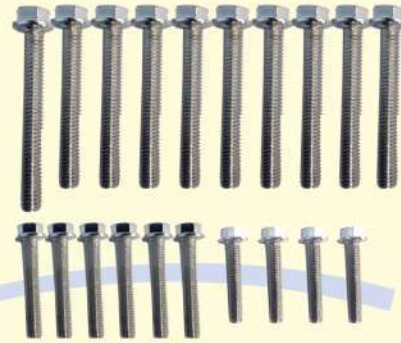

ZINCADO
KIT 0284 007 - Biz 100 13...16 PÇS
Composição do Kit

0284 6 121	-PF. SEX. aço zinc. flange CH.8 6X12 -01 PÇS
0284 6 151	-PF. SEX. aço zinc. flange CH.8 6X15 -01 PÇS
0284 6 281	-PF. SEX. aço zinc. flange CH.8 6X28 -02 PÇS
0284 6 321	-PF. SEX. aço zinc. flange CH.8 6X32 -02 PÇS
0284 6 401	-PF. SEX. aço zinc. flange CH.8 6X40 -05 PÇS
0284 6 501	-PF. SEX. aço zinc. flange CH.8 6X50 -01 PÇS
0284 6 651	-PF. SEX. aço zinc. flange CH.8 6X65 -01 PÇS
0284 6 701	-PF. SEX. aço zinc. flange CH.8 6X70 -01 PÇS
0284 6 801	-PF. SEX. aço zinc. flange CH.8 6X80 -02 PÇS