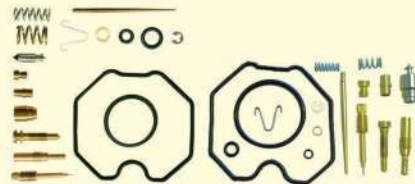

Gicleur de marcha lenta

- 8600 617 035 - Medida 035 Titan
- 8600 617 040 - Medida 040 Biz 100
- 8600 617 381 - Medida 038 Titan 2000
- 8600 617 042 - Medida 042 XR 200

8600 619 001

Kit transformação gasolina p/ álcool Titan até 99

Gicleur principal

- 8600 618 085 - Medida 085 Biz
- 8600 618 088 - Medida 088 Titan 2002
- 8600 618 090 - Medida 090 Titan 2002
- 8600 618 092 - Medida 092 Biz 100
- 8600 618 095 - Medida 095 CG 83/Titan 2003
- 8600 618 100 - Medida 100 CG 77/83/ XLS 125
- 8600 618 102 - Medida 102 ML/Tur 83
- 8600 618 105 - Medida 105 Biz
- 8600 618 108 - Medida 108 Titan 00/NX 150
- 8600 618 110 - Medida 110 CBX 150
- 8600 618 120 - Medida 120 CBX 200
- 8600 618 125 - Medida 125 NX 200/XR 200
- 9600 094 102 - Medida 102 YBR 125