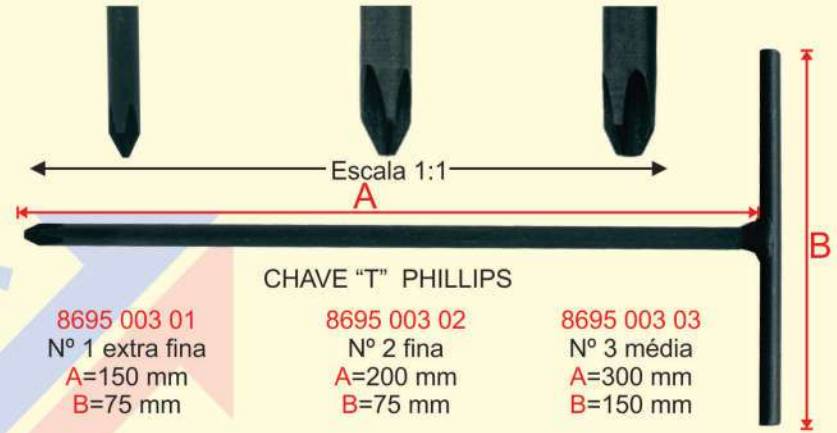

8695 004 036
Base pistão universal

CHAVE "T" PHILLIPS

8695 003 01
Nº 1 extra fina
A=150 mm
B=75 mm

8695 003 02
Nº 2 fina
A=200 mm
B=75 mm

8695 003 03
Nº 3 média
A=300 mm
B=150 mm

Vira Macho

- 0660 18 38 - p/ macho de 4mm a 12mm
- 0660 316 12 - p/ macho de 4mm a 16mm
- 0660 14 58 - p/ macho de 6mm a 18mm
- 0660 516 78 - p/ macho de 6mm a 24mm
- 0660 38 118 - p/ macho de 10mm a 30mm