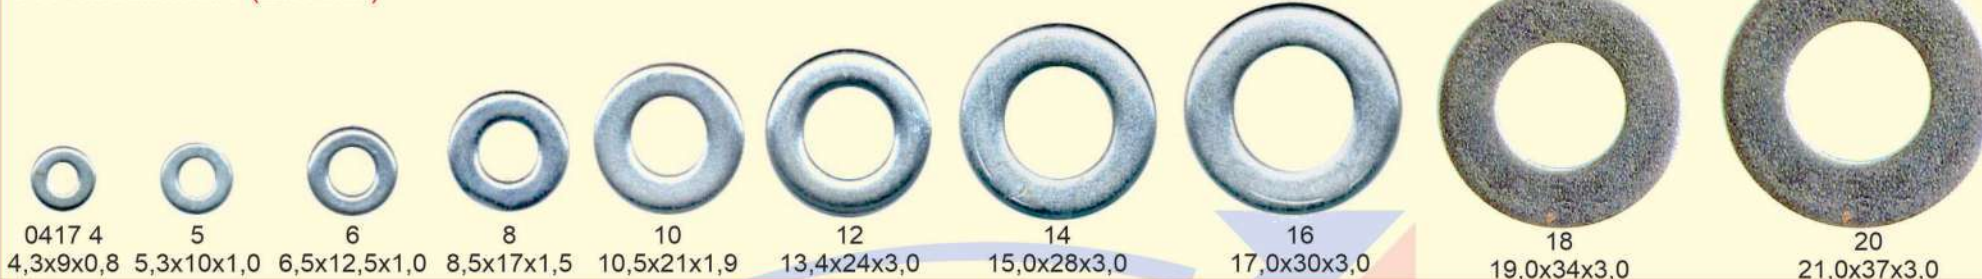

0417... Milímetro (Zincada)