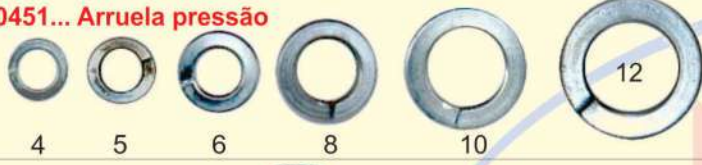

0451... Arruela pressão