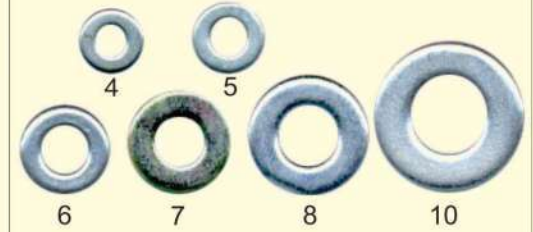

0417... Arruela lisa