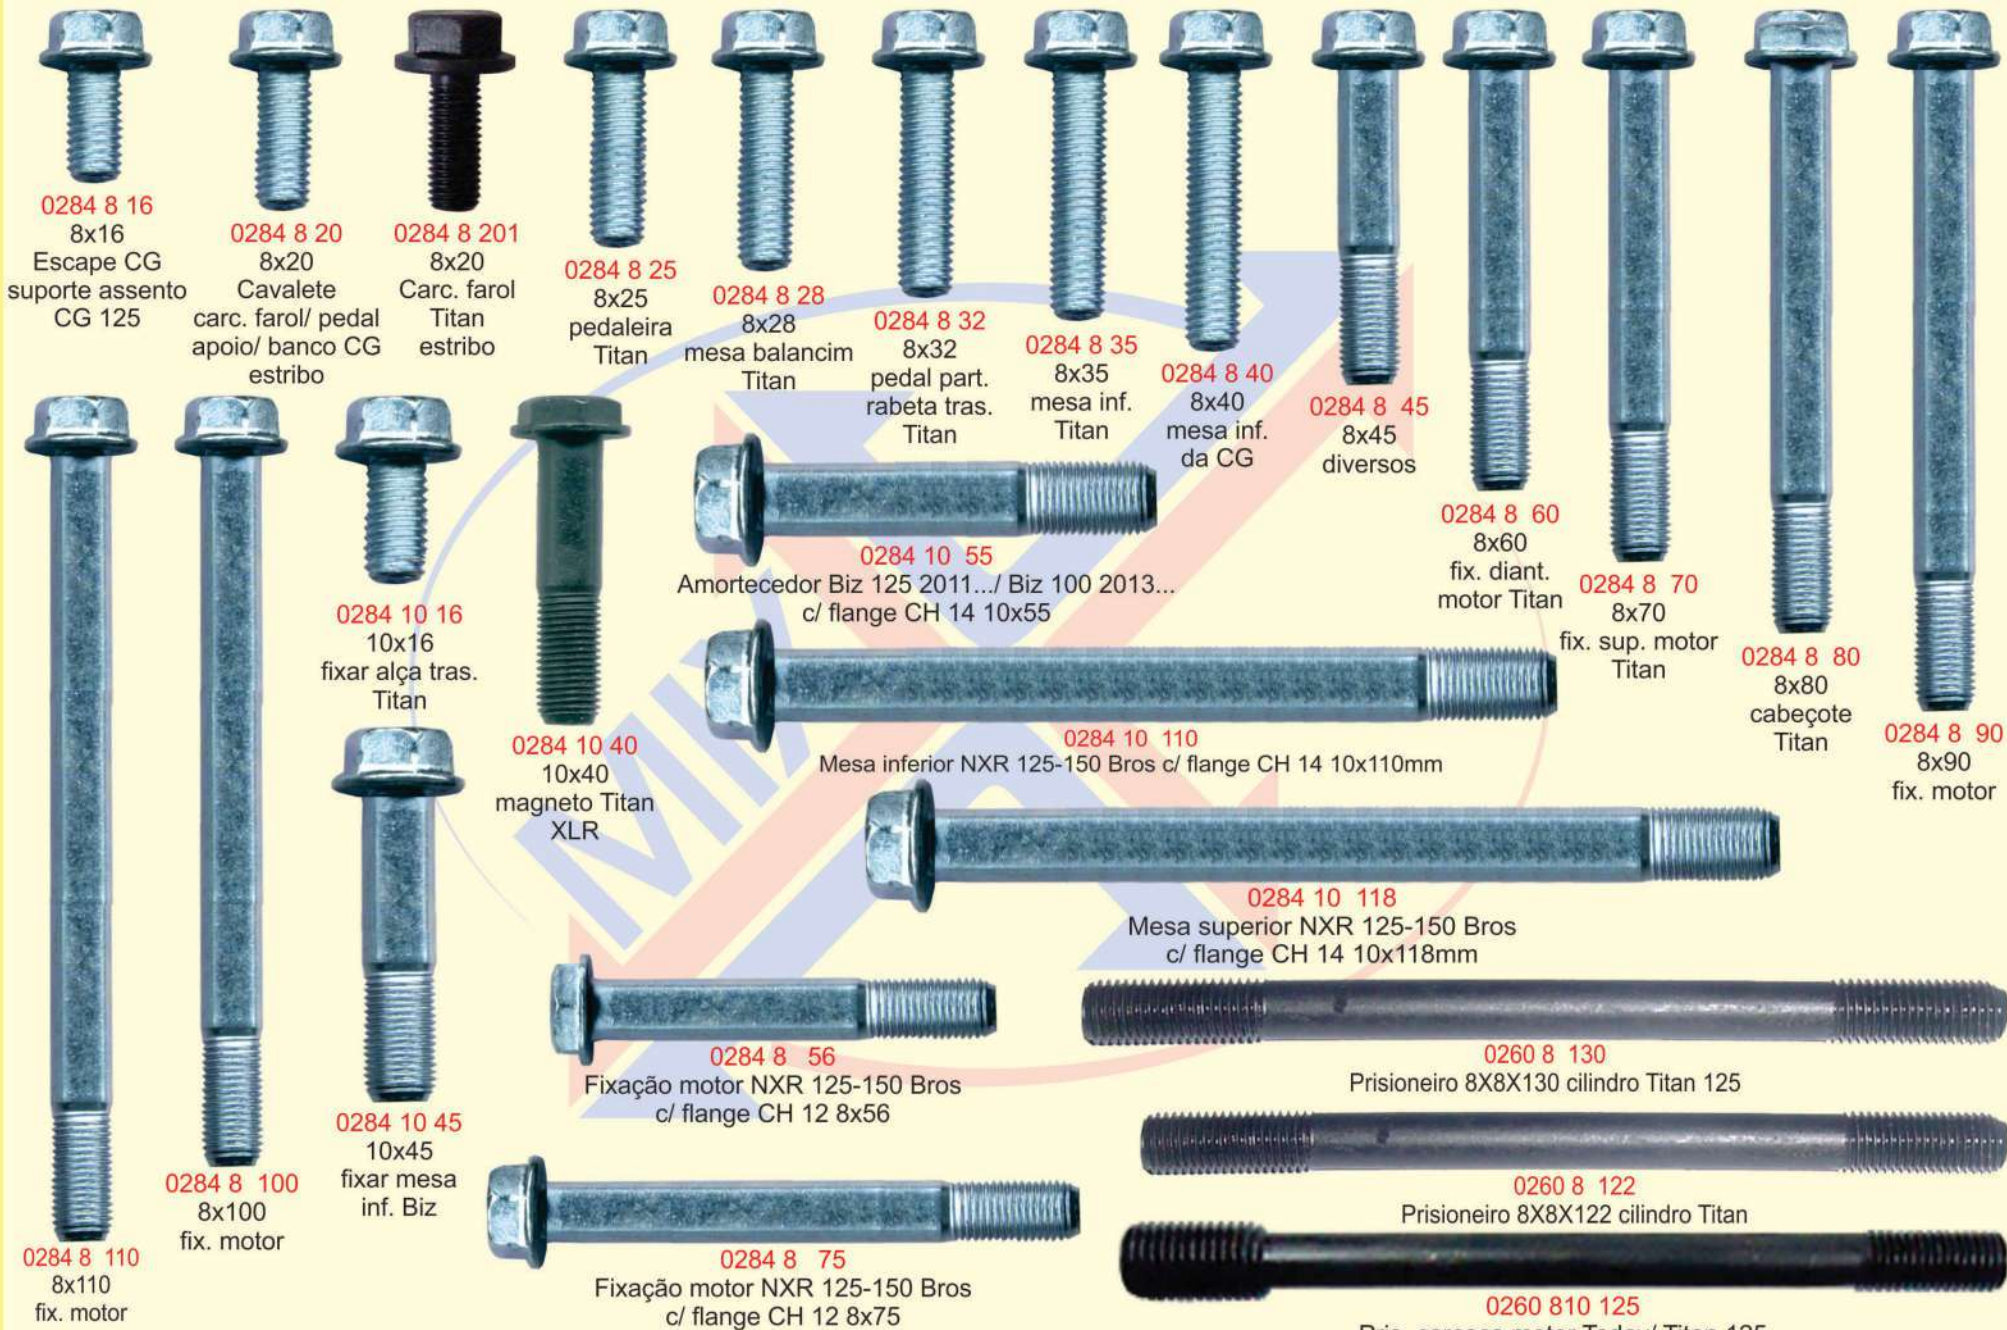

9800 045 1
Yes 125 ...2008
Katana
Intruder
(Cromada)

9800 046
Yes 125
2009...
(Preta)

9800 046 1
Yes 125
2009...
(Cromada)

<p>8600 927 Abraçadeira Condutor ar (Pequena) Fan 125-150 09.../ XRE 300 Titan 150 09.../NXR 150 Bros 06... XR 250 Tornado CBX 250 Twister/ NX 400i Falcon</p>	<p>8600 927 1 Abraçadeira Condutor ar (Grande) Titan 2000/ Fan 125-150 09... Titan 150/ NXR 125-150 Bros</p>	<p>8600 275 Porca varão freio CG</p>	<p>0366 10 125 Porca cega 10mm amortecedor</p>	<p>0260 7 44 CBX 200 Strada (7 X 44 mm)</p>	<p>0366 7 1 Escape Strada (7mm)</p>	<p>0260 6 36 CG 125 Todas (6 x 36 mm)</p>	<p>0366 6 1 CG 125 (6mm)</p>	<p>0260 8 38 Titan 150 NXR Bros (8 x 38 mm)</p>	<p>0366 8 125 Titan 150 NXR Bros (8 mm)</p>	<p>0260 6 16 Pris. 6x6x16 fix. disco freio Titan 125 ES</p>
<p>8770 054 Suporte placa FERRO (novo padrão-grande)</p>	<p>8600 052 Antena corta linha pipa 3 estágios 70 cm (fixa no guidão)</p>			<p>8600 004 Abraçadeira escape CB 300 XR 250 Tornado NX 400 Falcon</p>	<p>8600 003 Abraçadeira escape NXR 125-150 Bros ...08</p>	<p>0703 001 412 Válvula pneu sem câmara p/ Motos</p>	<p>0260 810 57 Cabeçote DT 180 (8x10x57)</p>			
<p>0448 70 Trava coroa XLX</p>	<p>8600 012 Regulador cabo embreagem CG/ML/Turuna</p>	<p>8600 011 Regulador cabo embreagem Titan</p>	<p>8600 306 Biz YBR 125 8600 308 CG/Titan CBX 150 8600 309 XLX 250</p>			<p>0448 12 Pedal partida todos</p>	<p>0448 25 Pedal partida RX 125</p>	<p>8600 649 6 Protetor entre tanque/banco Bros 160</p>		
<p>0448 58 Trava coroa CG/ML/Turuna</p>	<p>0500 60 Pedal partida CG</p>	<p>0500 100 Cabeçote/pedal</p>	<p>0448 13 Transmissão todos</p>	<p>0448 14 Eixo câmbio todos</p>	<p>0448 15 Eixo câmbio todos</p>	<p>0448 20 Roda tras. DT 180</p>	<p>8600 649 1 Titan 99 8600 649 2 Titan 2000 8600 649 3 Titan 150 ...2008 8600 649 4 Titan/Fan 150 2009.. 8600 649 5 Titan/Fan 160</p>			
<p>0500 80 Coroa todos</p>	<p>0500 120 Cavalete partida</p>									
<p>8600 655 - Pequeno (16,5 cm) 8600 655 1 - Médio (25,5 cm) 8600 655 2 - Grande (32,5 cm)</p>										