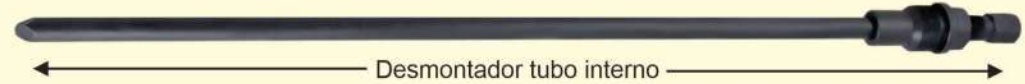

Chave de raio
8695 008 09 Biz/ Pop (8x9)
8695 011 12 CG/ Titan (11x12)
8695 013 13 NXR/ XTZ (13x13)

8695 004 055
Desmontador tubo interno YBR 125

Desmontador tubo interno
8695 004 018
CG/ Today/ Titan 125