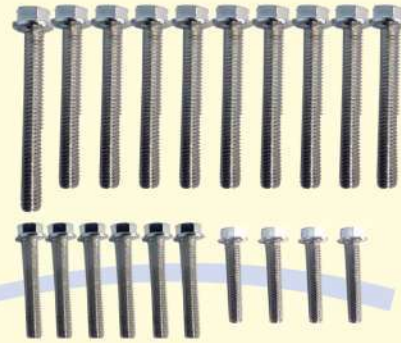

CROMADO
KIT 0294 007 - Biz 100 13... 16 PÇS
Composição do Kit

0294 6 121	-PF. SEX. aço crom. flange CH.8 6X12 -01 PÇS
0294 6 151	-PF. SEX. aço crom. flange CH.8 6X15 -01 PÇS
0294 6 281	-PF. SEX. aço crom. flange CH.8 6X28 -02 PÇS
0294 6 321	-PF. SEX. aço crom. flange CH.8 6X32 -02 PÇS
0294 6 401	-PF. SEX. aço crom. flange CH.8 6X40 -05 PÇS
0294 6 501	-PF. SEX. aço crom. flange CH.8 6X50 -01 PÇS
0294 6 651	-PF. SEX. aço crom. flange CH.8 6X65 -01 PÇS
0294 6 701	-PF. SEX. aço crom. flange CH.8 6X70 -01 PÇS
0294 6 801	-PF. SEX. aço crom. flange CH.8 6X80 -02 PÇS