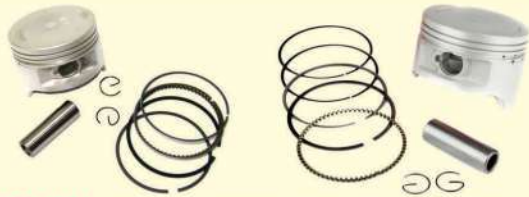

- 8650 002 - STD Biz 100/Biz 100 13.../POP 100
- 8650 004 - 0,25 Biz 100/Biz 100 13.../POP 100
- 8650 006 - 0,50 Biz 100/Biz 100 13.../POP 100
- 8650 008 - 0,75 Biz 100/Biz 100 13.../POP 100
- 8650 010 - 1,00 Biz 100/Biz 100 13.../POP 100
- 8650 104 - STD Biz 110i/POP 110i
- 8650 105 - 0,25 Biz 110i/POP 110i
- 8650 106 - 0,50 Biz 110i/POP 110i
- 8650 107 - 0,75 Biz 110i/POP 110i
- 8650 108 - 1,00 Biz 110i/POP 110i
- 8650 001 - STD Biz 125
- 8650 003 - 0,25 Biz 125
- 8650 005 - 0,50 Biz 125
- 8650 007 - 0,75 Biz 125
- 8650 009 - 1,00 Biz 125
- 8650 062 - STD Titan 95...99/Today 92...94
- 8650 064 - 0,25 Titan 95...99/Today 92...94
- 8650 066 - 0,50 Titan 95...99/Today 92...94
- 8650 068 - 0,75 Titan 95...99/Today 92...94
- 8650 070 - 1,00 Titan 95...99/Today 92...94
- 8650 091 - STD Titan 125 00...01
- 8650 092 - 0,25 Titan 125 00...01
- 8650 093 - 0,50 Titan 125 00...01
- 8650 094 - 0,75 Titan 125 00...01
- 8650 095 - 1,00 Titan 125 00...01
- 8650 012 - STD CBX 250/XR 250
- 8650 014 - 0,25 CBX 250/XR 250
- 8650 016 - 0,50 CBX 250/XR 250
- 8650 018 - 0,75 CBX 250/XR 250
- 8650 020 - 1,00 CBX 250/XR 250
- 8650 119 - STD TB 300/ XRE 300
- 8650 120 - 0,25 CB 300/ XRE 300
- 8650 121 - 0,50 CB 300/ XRE 300
- 8650 122 - 0,75 CB 300/ XRE 300
- 8650 123 - 1,00 CB 300/ XRE 300
- 8650 096 - STD Fan 125 09.../NXR 125 Bros 13...
- 8650 097 - 0,25 Fan 125 09.../NXR 125 Bros 13...
- 8650 098 - 0,50 Fan 125 09.../NXR 125 Bros 13...
- 8650 099 - 0,75 Fan 125 09.../NXR 125 Bros 13...
- 8650 100 - 1,00 Fan 125 09.../NXR 125 Bros 13...