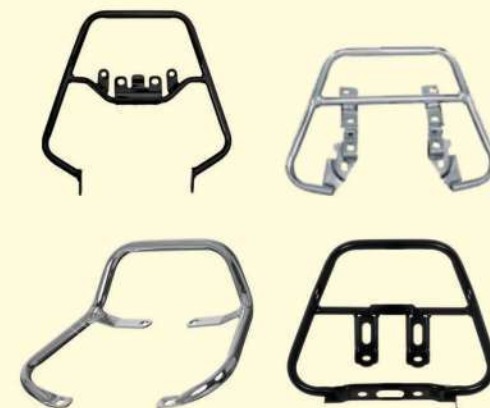

ALÇA TRASEIRA **modelo Especial ***
passa por cima do banco para proteger a rabela

- 9160 001 - Biz 100
- 9160 034 - Biz 125 **Cromado**
- 9160 039 - Biz 125 **Preto**
- 9160 002 - CBX 200 Strada
- 9160 015 - CBX 250 Twister
- 9160 003 - CG 85-88/Today
- 9160 040 - Fan 125 ...08
- 9160 036 - Fan 125 2009 **S/Catalizador Crom.**
- 9160 041 - Pop 100
- 9160 004 - NX 150
- 9160 005 - NX 200
- 9160 020 - NXR 125-150 Bros...08
- 9160 058 - NXR 150 Bros 09...13
  NXR 125 Bros 2013...
- 9160 059 - NXR 160 Bros 2015...
- 9160 010 - Titan 125 95...99
- 9160 008 - Titan 125 00...04 ES
- 9160 009 - Titan 125 00...04 KS
- 9160 007 - Titan 150 ESD ...09
- 9160 006 - Titan 150 KS / ES ...09
- 9160 037 - Titan 150 2009... ESD
- 9160 038 - Titan 150 2009... ES/KS / FAN ESI
- 9160 011 - XLR 125
- 9160 012 - XR 200
- 9160 013 - XTZ 125
- 9160 014 - YBR 125

- 9170 001 - Biz 100...05 **preta**
- 9170 006 - Biz 125...10 **preta**
- 9170 036 - Biz 125 11.../ Biz 100 13... **preta**
- 9170 023 - CBX 200 Strada **preta**
- 9170 004 - CBX 250 Twister **preta**
- 9170 006 - CG/ML/Tur 83...89 **cromada**
- 9170 038 - Pop 100 **preta**
- 9170 028 - Factor 125 2009... **cromada**
- 9170 029 - Factor 125 2009... **preta**
- 9170 042 - Fazer 150 2014... **preta**
- 9170 039 - NXR 125-150 Bros...08 **prata**
- 9170 007 - Today 125 **preta**
- 9170 008 - Today 125 **cromada**
- 9170 009 - Titan 125 95...99 **preta**
- 9170 017 - Titan 125 95...99 **cromada**
- 9170 011 - Titan 125 00...04/ Fan 125...08 **preta**
- 9170 020 - Titan 125 00...04/ Fan 125...08 **cromada**
- 9170 013 - Titan 150...08 **preta**
- 9170 022 - Titan 150...08 **cromada**
- 9170 024 - Titan 150 09...13/ Fan 125-150 09...13 **cromada**
- 9170 025 - Titan 150 09...13/ Fan 125-150 09...13 **preta**
- 9170 037 - Titan 150 14.../ Fan 125-150 14... **preta**
- 9170 015 - YBR 125...2008 **preta**

- 9170 003 - Biz 100...05 **cromada**
- 9170 002 - Biz 100...05 **preta**
- 9170 016 - Biz 125...10 **cromada**
- 9170 041 - Biz 125 11.../ Biz 100 13... **preta**
- 9170 005 - CBX 250 Twister **cromada**
- 9170 032 - NXR 125-150 Bros...08 **cromada**
- 9170 033 - NXR 125-150 Bros...08 **prata**
- 9170 034 - NXR 125-150 Bros...08 **preta**
- 9170 030 - Pop 100 **cromada**
- 9170 031 - Pop 100 **preta**
- 9170 010 - Titan 125 95...99 **cromada**
- 9170 018 - Titan 125 95...99 **preta**
- 9170 012 - Titan 125 00...04/ Fan 125...08 **cromada**
- 9170 019 - Titan 125 00...04/ Fan 125...08 **preta**
- 9170 014 - Titan 150...08 **cromada**
- 9170 021 - Titan 150...08 **preta**
- 9170 026 - Titan 150 09...13/ Fan 125-150 09...13 **cromada**
- 9170 027 - Titan 150 09...13/ Fan 125-150 09...13 **preta**
- 9170 040 - Titan 150 14.../ Fan 125-150 14... **preta**
- 9170 035 - XTZ 125 **Preta**