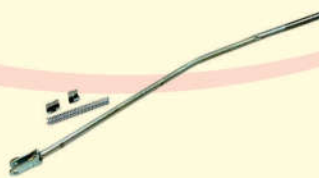

**8600 913**  
Bomba de óleo  
Titan 150 04...  
Fan 125/150 09...  
NXR Bros 150 06...

**8607 279**  
Manopla universal  
alumínio  
c/ anel cor Verde

**8607 273**  
Varão de freio  
Titan 160 15.. freio **CBS**