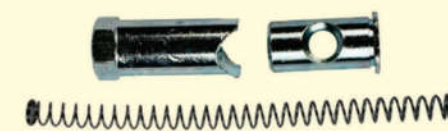

9600 480
Prato mola da válvula
Fazer 150 14.../XTZ 150 14...
Factor 125i/150 16...

8607 461
Reparo cabo de freio dianteiro (CBS)
Biz 110i 18.../Pop 110i 19...
Start 160 18...