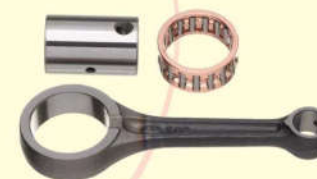

8600 973
Rotor filtro de óleo completo
Titan 150/Fan 125/150 09...
NXR 150 Bros 06...
NXR 125 13...

9060 020
Biela completa
Biz/Pop 110i 15...