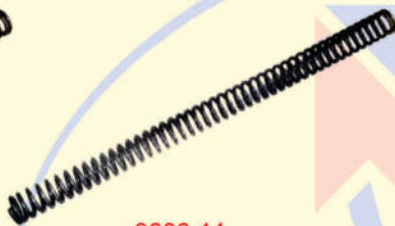

9606 44
Mola interna bengala
XTZ 150 Crosser