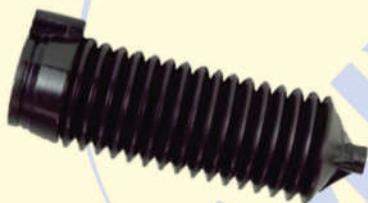

4600 679

Coifa caixa direção hidráulica **Corsa 94...01 Celta 01...**