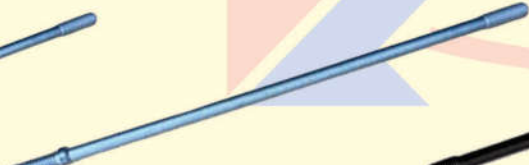

0260 6 198
Pris. cilindro 6x198mm
Pop 100 07...15/Biz 100 98...05
Dream 93...97

0260 8 240
Pris. (B) cilindro 8x8x240mm
LD. esquerdo
CRF 230F 07...19

0260 6 205
Pris. cilindro 6x205mm
Pop 100 07...15/Biz 100 98...05
Dream 93...97