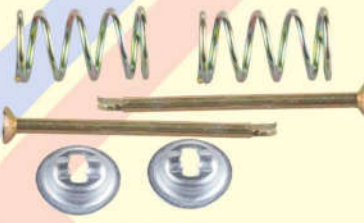

5600 219 6

Toro 2.0 Diesel 4x2/4x4