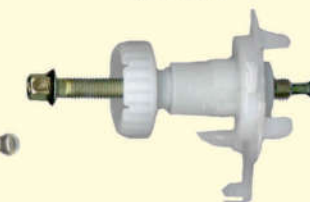

5600 878 2 - 1/2x72x80

5600 878 3 - 1/2x72x100

5600 137 110

Guia regul. farol Uno/Prêmio/Elba

5600 409

Bucha farol Uno/Prêmio/Pick-up ...90
Mille 91...

5600 405

Fixação farol Uno/Prêmio/Elba