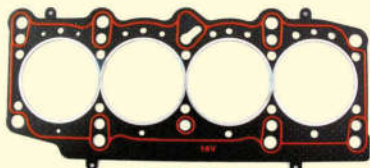

5600 976

Palio/Siena 1.0/1.3/Doblo 1.3
Motor MPI Fire 16V