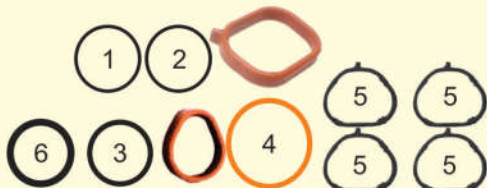

5600 980

Kit borrachas
Palio/Siena 1.0/1.3
Motor Fire 16V

1-anel bomba de óleo
2-anel tpa. tras.cabeçote
3-anel cano d'água
4-anel corpo de borboleta
5-anel coletor admissão
6-anel tpa.introdução