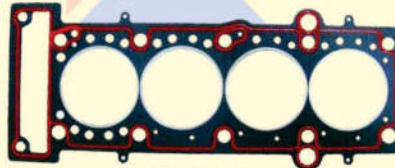

5600 983

Toro/Jeep Renegade 16.../Fiat Linea
1.8 16V Motor E.torQ