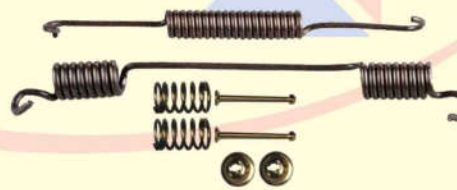

5600 921

Reparo do freio a disco - 2 rodas diant. (Sist. ATE)
 Bravo 11...16/ Doblo Adventure 02.../ Idea Adventure 06...
 Linea 09...16/ Marea 2.0 99...07/ Marea Weekend 2.0 99...07
 Palio Weekend Adventure 08...20 Fase 3-4/ Punto T-Jet
 Strada Adventure 08... Fase 3-4

5600 853

Reparo completo da sapata - 1 roda traseira
 Pino 28mm dir./esq. (Sist. ATE)
 Mille 06...13/ Novo Uno 1.0 11.../ Novo Uno 1.4 11.../ Palio 01...07 Fase 1
 Palio 04...17 Fase 2/ Siena 96...02/ Palio 08/12 Fase 3/ Palio 96...02
 Palio Weekend 1.4 08...12/ Siena 04...13 Fase 2/ Palio Weekend 1.4 08...12 Fase 3
 Siena 01...07 Fase 1/ Palio Weekend 1.6 08...12 Fase 3/ Siena 08...12 Fase 3
 Siena 13...17 Fase 4/ Uno 1.3 04...13 Fase 1