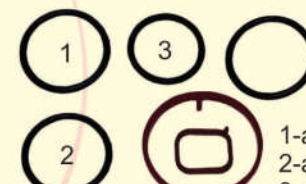

5600 970

Kit borrachas
Motor EVO 1.0 8V

1-anel bomba de óleo
2-anel tpa. tras.cabeçote
3-anel cano d'água