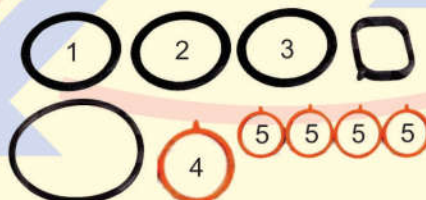

5600 970

Kit borrachas
Motor EVO 1.0 8V

1-anel bomba de óleo
2-anel tpa. tras.cabeçote
3-anel cano d'água

5600 980

Kit borrachas
Palio/Siena 1.0/1.3
Motor Fire 16V

1-anel bomba de óleo
2-anel tpa. tras.cabeçote
3-anel cano d'água
4-anel corpo de borboleta
5-anel coletor admissão
6-anel tpa.introdução