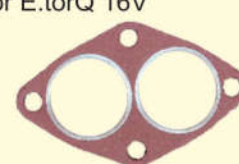

5600 870

Jta. coletor escape
Motor Fire
1.0/1.3 16V 99/...