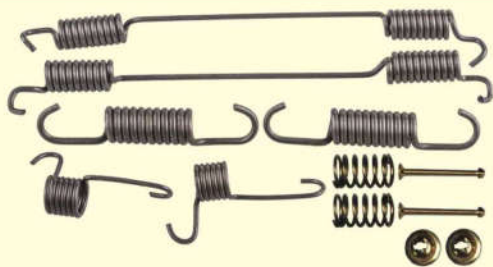

5600 918

Reparo completo da sapata
1 roda tras. dir./esq. (sist. Lockheed)
Brava 1.6 00...03/ Brava 1.8 00...03
Marea 1.8 99...07/ Marea Weekend 1.8 99...07
Palio Weekend 1.5/1.6 96...02

5600 919

Reparo completo da sapata
1 roda Tras. dir./esq. (sist. TRW)
Grand Siena 12.../ Novo Palio 12...
Novo Uno 11...
Punto 1.4/1.6 08...17 fase 1

5600 922

Reparo completo da sapata
2 rodas tras. (sist. Continental)
Grand Siena 12... C/ Abs
Novo Palio 12... C/ Abs

5600 914

Reparo completo da sapata 1 roda traseira dir./esq. (Sist. Bosch)
 Brava 1.6 16v 00...03/ Fiorino 94...13/ Marea 1.6 00...07/ Marea 1.8 00...07
 Marea 1.8 00...07/ Marea Weekend 1.6 00...07/ Novo Fiorino 14... C/ Abs
 Marea Weekend 1.8 00...07/ Novo Fiorino 14.../ Strada 96...02/ Stilo 03...11
 Palio Weekend 01...07 Fase 1/ Palio Weekend 08...12 Fase 3
 Palio Weekend 12...20 Fase 4/ Strada 01...07 Fase 1/ Strada 04...13 Fase 2
 Strada 08...12 Fase 3/ Strada 13... Fase 4
 Tempra 2.0 8v 92...99/ Uno Turbo 94...96