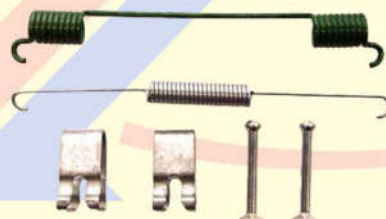

5600 219 6

Toro 2.0 Diesel 4x2/4x4

5600 219 7

1 Roda - Tras. Sistema Continental
Palio 12.../ Grand Siena - Com Abs

5600 852

Reparo completo da sapata
1 roda traseira dir./esq. (sist. ATE pino 31mm)
Elba 86...96/ Fiorino 88...94/ Oggi/ Panorama
Prêmio 85...95/ Uno 1.0 85...13/ Uno 1.3 85...13
Uno 1.5 85...13/ Uno Milite 91...13

5600 918

Reparo completo da sapata
1 roda tras. dir./esq. (sist. Lockheed)
Brava 1.6 00...03/ Brava 1.8 00...03
Marea 1.8 99...07/ Marea Weekend 1.8 99...07
Palio Weekend 1.5/1.6 96...02

5600 919

Reparo completo da sapata
1 roda Tras. dir./esq. (sist. TRW)
Grand Siena 12.../ Novo Palio 12...
Novo Uno 11...
Punto 1.4/1.6 08...17 fase 1