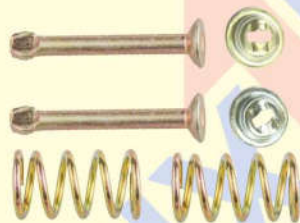

5600 219 5

1 roda traseira - dir./esq.
Sistema Lockheed
Doblo todos 1.3/1.4/1.6/1.8 02...