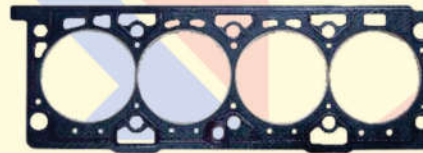

5600 985

Palio/ Grand Siena/Strada
Motor E.torQ 1.6/1.8 16V até 2013

4601 024

Palio/Siena/Doblo/Idea
Motor MPFI 1.8 8V

5600 965

Palio/Siena 1.0/1.5 MPI 95...
Uno Mille/Fiorino 1.5 8V

5600 966

Palio/Siena 1.0/1.5 95...
Strada 99.../Brava 1.6 01...
MPI 16V