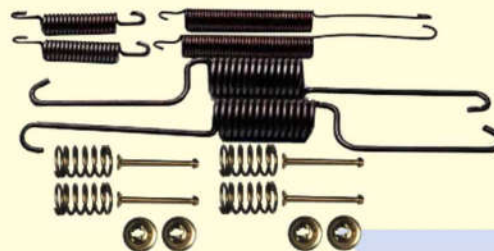

5600 918

Reparo completo da sapata
1 roda tras. dir./esq. (sist. Lockheed)
Brava 1.6 00...03/ Brava 1.8 00...03
Marea 1.8 99...07/ Marea Weekend 1.8 99...07
Palio Weekend 1.5/1.6 96...02

5600 919

Reparo completo da sapata
1 roda Tras. dir./esq. (sist. TRW)
Grand Siena 12.../ Novo Palio 12...
Novo Uno 11...
Punto 1.4/1.6 08...17 fase 1

5600 922

Reparo completo da sapata
2 rodas tras. (sist. Continental)
Grand Siena 12... C/ Abs
Novo Palio 12... C/ Abs

5600 914

Reparo completo da sapata 1 roda traseira dir./esq. (Sist. Bosch)
 Brava 1.6 16v 00...03/ Fiorino 94...13/ Marea 1.6 00...07/ Marea 1.8 00...07
 Marea 1.8 00...07/ Marea Weekend 1.6 00...07/ Novo Fiorino 14... C/ Abs
 Marea Weekend 1.8 00...07/ Novo Fiorino 14.../ Strada 96...02/ Stilo 03...11
 Palio Weekend 01...07 Fase 1/ Palio Weekend 08...12 Fase 3
 Palio Weekend 12...20 Fase 4/ Strada 01...07 Fase 1/ Strada 04...13 Fase 2
 Strada 08...12 Fase 3/ Strada 13... Fase 4
 Tempra 2.0 8v 92...99/ Uno Turbo 94...96