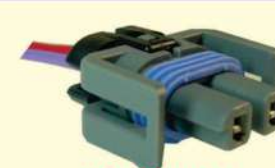

4008 300 061
Chicote reparo 2 VIAS
ar condicionado
S-10/Blazer
bomba de combustível linha GM