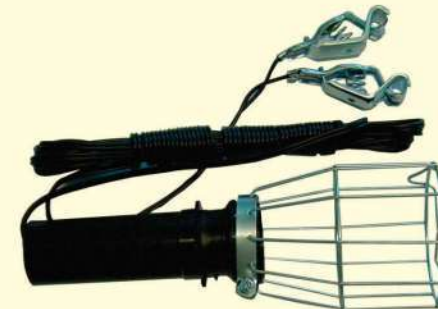

3659 29
Pendente bateria
c/ cabo PP 5mts
12V

3659 30
Pendente bateria
c/ fio paralelo 5mts
12V

3659 31
Pendente universal
c/ fio paralelo 5mts
127/220V