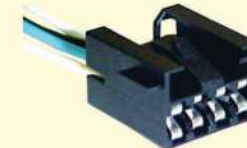

4008 300 275
Chicote reparo 4 VIAS
painel Uno