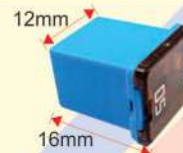

FUSÍVEL MID - PERFIL BAIXO

CÓDIGO	AMP	COR	APLICAÇÃO
0746 020	20 A	AZUL	FORD: Edge/Ranger/Fiesta Ka Mod. Novo
0746 030	30 A	ROSA	
0746 040	40 A	VERDE	GM: Agile/Onix/Cobalt/Sonic Tracker/Cruze/Spin/Captiva Camaro/Montana/Corsa/Celta Prisma/Meriva/Vectra Astra/Zafira/S10/Blazer
0746 050	50 A	VERMELHO	
0746 060	60 A	AMARELO