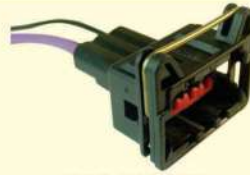

4008 300 065

Chicote reparo 3 VIAS
sensor de rotação
linhas GM/Ford/Fiat/VW
sensor MAP Uno Mille 1.0
contra peça(4008 300 265)