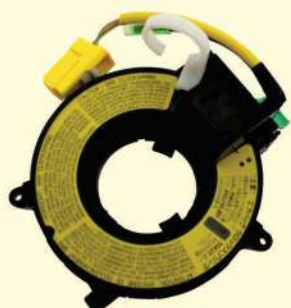

6204 021
L200 Triton 2.0 16V 01...14
TR4 2.0 16V 01...06
Pajero Full/Dakar 2.0 16V 01...06
(c/ piloto automático)
(sem controle de som)