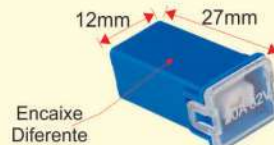

FUSÍVEL MID - PERFIL ALTO

CÓDIGO	AMP	COR	APLICAÇÃO
0745 020	20 A	AZUL	FORD: Fusion/Fiesta/Ranger Ecosport/Focus/New Fiesta Ka Novo/Cargo
0745 030	30 A	ROSA	
0745 040	40 A	VERDE	HONDA: New Civic/Fit HRV/CRV
0745 050	50 A	VERMELHO	
0745 060	60 A	AMARELO	TOYOTA: Corolla/Etios Rav 4