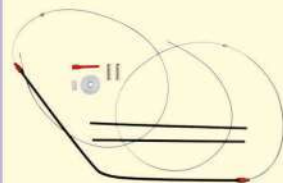

5600 704 1

Engr. do motor. Carto dente largo

5600 709

Roldana vidro elét. Palio

5600 907

Roldana vidro elét. Stilo/Idea/Punto Uno Vivace

Kits de reposição p/ máquinas de vidro

Kits de reposição p/ máquinas de vidro