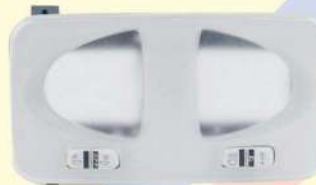

3659 058
Lantern teto
Palio/Weekend 01...03
Siena 01...03
Strada 02...03

3659 184
Lantern teto
Uno/Prêmio
Siena/Palio Weekend 96...02
(preta)

3659 055
Lantern teto
Uno Fire 05...08

3659 143
Lente da lantern de teto
Uno/Prêmio/Elba
FIAT 147