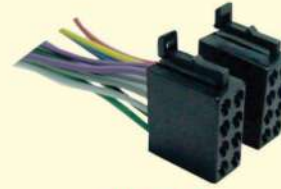

FIAT

VW

Regulável

3659 070
Partida universal
Caminhão
Ônibus

3659 116
Primeiro Estágio
c/ parafuso

3659 118
Chave
Liga/Desliga
Gangorra

3659 116 1
Botão de partida
Preto - c/ parafuso

3659 116 2
Chave de luz c/ parafuso
liga/desliga/liga
12v-10a - (metal)