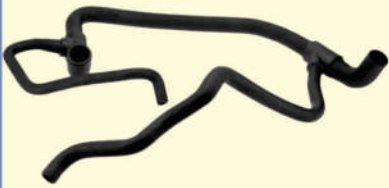

6203 139

Mang. inferior do radiador
Ranger Maxion 2.5 97...03
(F87A8286ED/J-RB 7498)