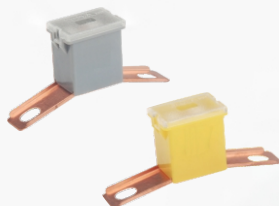

FUSÍVEL MID - LONGO

CÓDIGO	AMP	COR	APLICAÇÃO
0741 030 8	30 A	ROSA	Veículos Importados: Chrysler/Ford/Hyundai Kia/Honda/Mazda Mitsubishi/Nissan/Suzuki Subaru/Toyota
0741 040 8	40 A	VERDE	
0741 050 8	50 A	VERMELHO	
0741 060 8	60 A	AMARELO	
0741 070 8	70 A	MARROM	
0741 080 8	80 A	PRETO	
0741 100 8	100 A	AZUL	
0741 120 8	120 A	CINZA	

FUSÍVEL MEGA MACHO

CÓDIGO	AMP	COR	APLICAÇÃO
0743 300 30	30 A	ROSA	Veículos Importados: Ford/Hyundai/kia/Mazda Mitsubishi/Nissan Suzuki/Toyota/Subaru
0743 300 60	60 A	AMARELO	
0743 300 80	80 A	PRETO