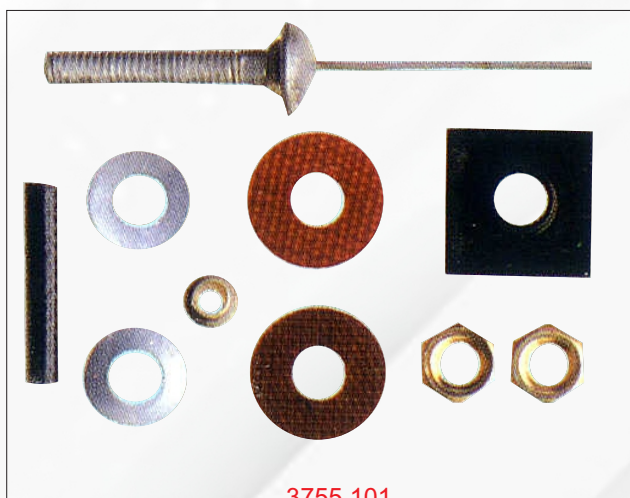

3755 101
Borne "W"
BOSCH