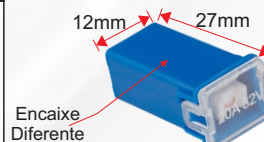

FUSÍVEL MID - PERFIL ALTO

CÓDIGO	AMP	COR	APLICAÇÃO
0745 020	20 A	AZUL	FORD: Fusion/Fiesta/Ranger Ecosport/Focus/New Fiesta Ka Novo/Cargo HONDA: New Civic/Fit HRV/CRV TOYOTA: Corolla/Etios Rav 4
0745 030	30 A	ROSA	
0745 040	40 A	VERDE	
0745 050	50 A	VERMELHO	
0745 060	60 A	AMARELO