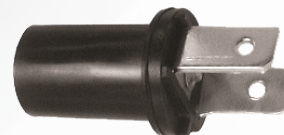

3659 160
Chicote universal
para lâmpada H7
(fio 1,5mm)

3759 119
Reparo p/ soquetes
c/ lâmpada H1

3659 119
Soquete p/ capô
c/ interruptor (universal)

3759 11 001

3759 11 002

3759 11 004

3759 11 003

3759 12 002