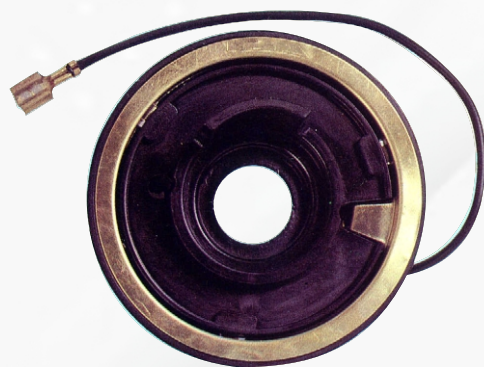

3659 21
Pendente de LED 550 lumens
via bateria 12V
cabo de 3 metros

3659 22
Pendente de LED 550 lumens
Bivolt 110/220
cabo de 5 metros

CAMES

3659 182
Volante
Monza/Kadett/Corsa/Vectra/Astra

3659 024
Volante
Opala/Caravan 78...