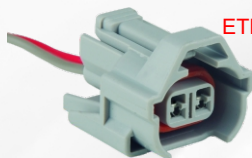

ETE 5724

4008 300 217

Chicote reparo 2 VIAS
bico injetor Nippon Denso
bico injetor Gol G5
contra peça-(4008 300 248)