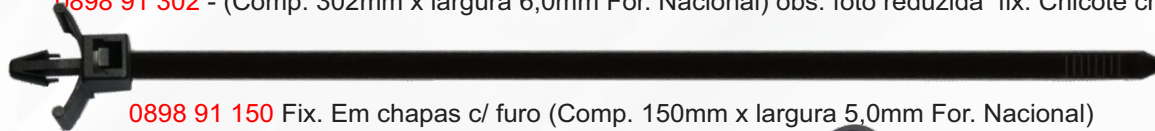

Interruptor de capô Fiesta/ Ka/ Ranger

Interruptor de porta Face Retangular c/ Guarda Pó Pálio Weekend

Interruptor de porta Auto Ajustável Gol/ Saveiro

Interruptor de porta Fox

Interruptor de porta Gol G3/ G4

Interruptor de porta GM - Corsa

Interruptor porta c/ guarda pó F1000/F4000

Interruptor porta c/ guarda pó F1000/F4000

Interruptor porta Fox

MONZA

MONZA

OPALA

FIAT

FIAT

VW

Regulável

Interruptor porta Uno/ Premio Elba/ Fiorino

Interr. porta Corcel II/ Belina Pampa

Interruptor porta c/ guarda pó (retangular) Pálio/Pálio Weekend