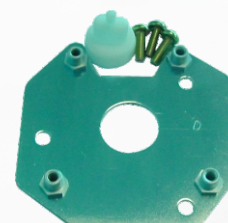

5600 703
Trava do vidro
Palio

5600 711
Adaptador motor LD
Carto/Bosch p/
Mabuch