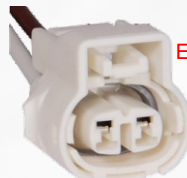

Chicote reparo 2 VIAS
soquete do pisca traseiro
Toyota Etios

ETE 5280

4008 300 467

Chicote reparo 2 VIAS
luz de ré
Corolla/Hilux
SW4/RAV4

ETE 5376

4008 300 524

Chicote reparo 2 VIAS
válvula solenoide
câmbio
Civic/Accord