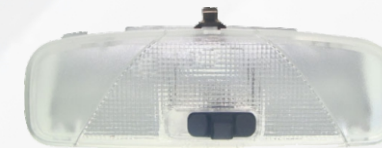

3659 071
Lantern teto
Fiesta 07...13/ Courier 10...13
(lente inteira fresada)