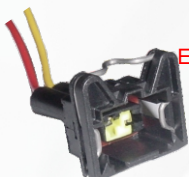

ETE 7877

4008 300 120

Chicote reparo 2 VIAS
motobomba reservatório
água/comb. e lanterna
com terminais em T
Linhas VW/Ford/GM