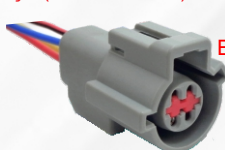

ETE 5344

4008 300 229

Chicote sonda lambda 4 VIAS
Gol/Quantum/Santana
Escort/F-150/Verona
contra peça-(4008 300 335)