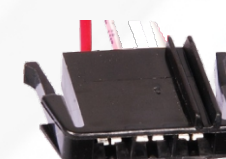

ETE 7047A CHI

4008 300 628

Chicote reparo 4 VIAS
lanterna traseira
Gol