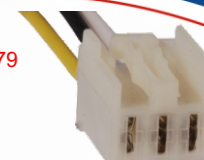

ETE 7658

4008 300 600

Chicote reparo 3 VIAS acendedor de cigarros limpador de para-brisa Uno/Palio/Stilo/Ducato