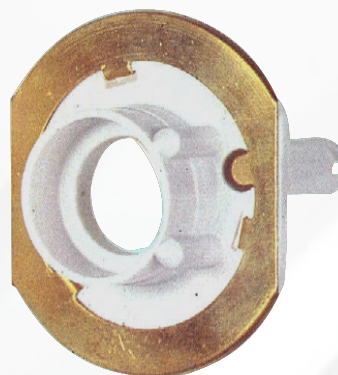

3659 21
Pendente de LED 550 lumens
via bateria 12V
cabo de 3 metros

3659 22
Pendente de LED 550 lumens
Bivolt 110/220
cabo de 5 metros

CAMES

3659 182
Volante
Monza/Kadett/Corsa/Vectra/Astra

3659 024
Volante
Opala/Caravan 78...