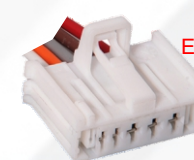

ETE 7899

4008 300 302

Chicote reparo 5 VIAS
bomba e tampa de
combustível Corsa/Astra
Celta/Agile 06...
contra peça(4008 300 649)

ETE 9899

4008 300 649

Chicote reparo 5 VIAS
bomba combustível
Corsa/Astra
Celta/Agile 06...
contra peça(4008 300 302)