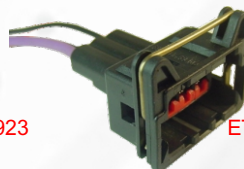

ETE 7880

4008 300 065
Chicote reparo 3 VIAS
sensor de rotação
linhas GM/Ford/Fiat/VW
sensor MAP Uno Mille 1.0
contra peça(4008 300 265)