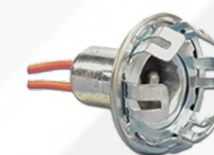

3659 013
Soquete
1 polo c/ suporte
lâmpada 67/1141

3659 020
Soquete garra
lâmpada 114
1 polo

3659 021
Soquete garra
lâmpada 1034 - 2 polos
(pinos paralelos)

3659 044
Soquete reforçado
lâmpada 1034 - 2 polos
(pinos desencontrados)