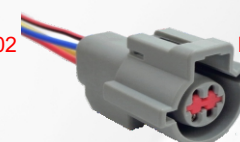

ETE 8202

ETE 5868

4008 300 331

Chicote sonda lambda 4 VIAS
Ranger/Ecosport/Fiesta
Gol/Logus
Santana