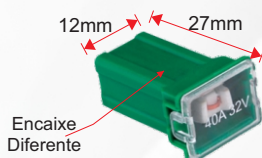

FUSÍVEL MID - PERFIL ALTO

CÓDIGO	AMP	COR	APLICAÇÃO
0744 020	20 A	AZUL	Ford/Kia/Subaru Toyota/Nissan
0744 030	30 A	ROSA	
0744 040	40 A	VERDE	
0744 050	50 A	VERMELHO	
0744 060	60 A	AMARELO	

FUSÍVEL MID - CURTO