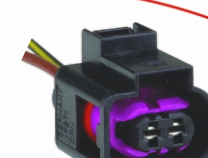

ETE 5708

4008 300 230

Chicote reparo 2 VIAS
bico injetor de Arla
caminhões Volkswagen
regulador de voltagem/buzina
Gol/Fox/Voyage/Up