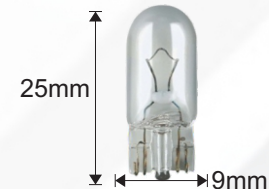

2721 Pinguinho
3700 160 4
12V-1,2W
Vermelho

2821 Pingão
161 1 - 12V/3W
272 43 - 24V/3W