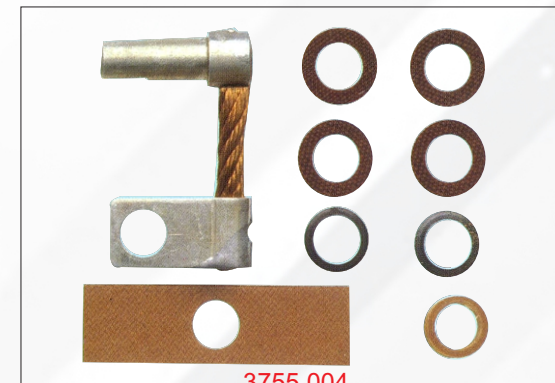

3755 004
Partida BOSCH
MBB