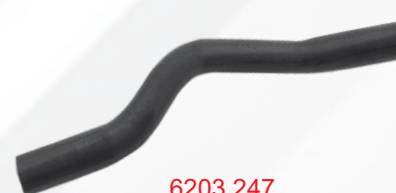

6203 246
Mang. tubo coletor de fluxo
Montana/Novo Corsa/Celta/Prisma
1.0/1.4/1.6/1.8 02...12
(90530731/J-MM 8061)

6203 247
Mang. retorno
d'água reservatório
Corsa Novo 1.0/1.8 03...
(9128763/J-MM 8062)