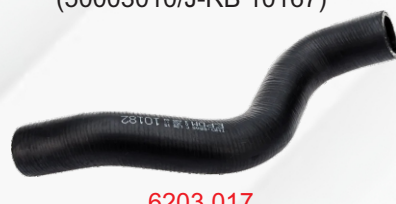

6203 017

Mang. superior do radiador
Palio/Siena 16V 1.6 96...00
(46417200/J-MM 10182)