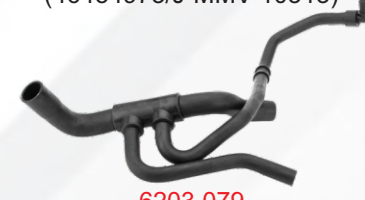

6203 076

Mang. inferior do radiador
Palio/Idea/Strada 8V 1.8 07...10
(51751049/J-RB 10315)

6203 077

Mang. respiro do motor
Palio/Siena/Weekend 1.0 99...00
(46515325/J-RB 10316)

6203 078

Mang. superior do radiador
Mobi/Uno Way/EVO/Vivace
AtrACTIVE 1.0/1.4 11...
(51851014/J-MMB 10317)