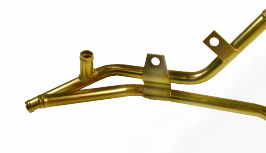

4600 108

Tubo de entrada d'água do motor Corsa/Pick-up/Corsa 02... Astra 99...03 Tigra/Celta

4600 109

Vectra 98... todos

4600 110

Astra 99... todos

4600 111

S10/Blazer 4.3 MPFI 96...