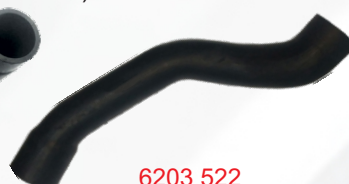

6203 521

Mang. intercooler inferior
Ranger 3.0 electronic
05...
(5L556K769AB)

6203 522

Mang. intercooler
admissão nova Ranger
3.2 diesel 13...
(AB396K683BF)

6203 524

Mang. entrada de ar
Focus 2012
(BV61-9C623-AC)