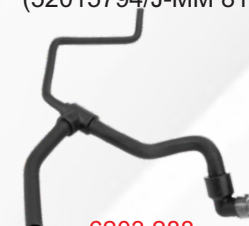

6203 288
Mang. entrada do aquecedor
Corsa/Montana 08V 06...
(93378100/J-MM 8158)