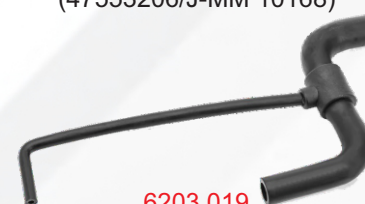

6203 019

Mang. respiro do óleo
Palio/Siena 8V 1.0/1.5 ...00
(46449034/J-MM 10188)