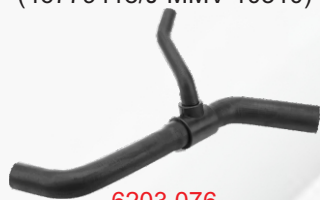

6203 073

Mang. servo freio s/ bocal
Palio/Siena 16V 1.6 00...
(46755884/J-MM 10312)

6203 074

Mang. reservatório respirador
ao radiador c/ válvula
Palio/Siena/Strada
(46454973/J-MMV 10313)

6203 075

Mang. inferior do radiador
Uno Mille Fire 8V 1.0 c/ AR
(50017104/J-RB 10314)