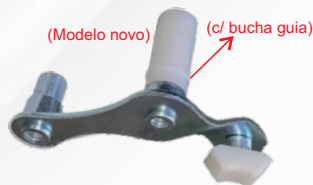

Kit reparo do trambulador
Corsa 94...02/Celta 01...05
Prisma 06...12

6213 006

Kit reparo do trambulador
Corsa/Montana/Meriva
04...12

6213 007

Kit reparo do trambulador
Vectra/Astra/Zafira

6213 008

Alavanca de seleção
do trambulador
Corsa/Celta/Prisma
Astra/Vectra/Montana

6213 010

Alavanca de seleção
do trambulador
Corsa/Celta/Prisma
Astra/Vectra/Montana

6213 013

Alavanca de seleção
do trambulador
Onix/Spin/Cobalt
Câmbio manual

6213 011

Eixo parc. do trambulador
Corsa/Celta/Agile/Astra
Prisma/Vectra/Zafira