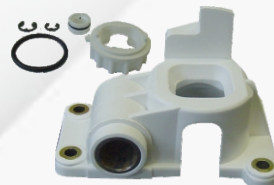

5600 676
Cúpula alavanca
câmbio corpo alto
Palio