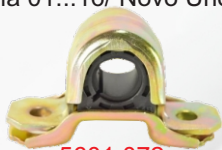

5600 825

Buch. tras. band. susp. diant. esq.
s/ barra estabilizadora (furo 20 mm)
Mobi 16.../ Novo Palio 12.../ Palio 01...17
Siena 01...16/ Novo Uno 10.../ Palio Week. 01...

5601 073

Kit barra estab. diant. dir.
(20mm) Palio 1.6 96...00
Siena 1.6 16v 98...00
Palio Fire 01...

5601 073 1

Kit barra estab. diant. esq.
(20mm) Palio 1.6 96...00
Siena 1.6 16v 98...00
Palio Fire 01...

5601 071

Kit barra estab. diant. (20mm)
Fiat Toro 16...
Jeep Compass flex/ Renegade

5601 072

Kit barra estab. diant. (23mm)
Fiat Toro 16...
Jeep Compass diesel/ Renegade

5601 083

Borracha barra estab. susp.
diant 23mm Fiat Toro 16...
Jeep Compass flex/ Renegade

5601 084

Borracha barra estab. susp.
diant 20mm Fiat Toro 16...
Jeep Compass diesel/ Renegade

5600 817

Reparo barra estab. da ponta diant. (externa)
Siena 98.../ Palio Weekend 97...00/ Palio 96...
Palio Yong 01...