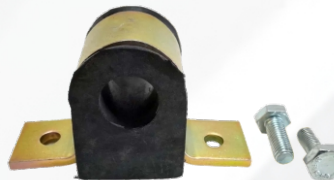

5600 142

Bucha eixo susp. tras.
Bravo 11...16/ Grand Siena 12...
Idea 06.../ Linea 09...16/ Mobi 16...
Punto 08.../ Novo Palio 12...
Novo Uno 10.../ Stilo 03...11

2600 958

Kit barra estab. diant.
28mm Ranger 98...
Gasolina

2600 959

Kit barra estab. diant.
32mm Ranger 98...
Diesel

2600 960

Kit barra estab. diant.
Ecosport/Fiesta 03...

2600 756

Kit barra estab. diant.
Escort/Verona 93...95

2600 801

Kit barra estab. diant.
Ford Ka 97...

2600 825

Reparo barra estab. diant. F-1000

2600 800

Kit barra estab. diant.
Fiesta 96...

Linha GM

4600 692

Kit barra estab. diant.
Meriva/Corsa 02...
Astra 99.../Vectra todos
16 mm

4601 189