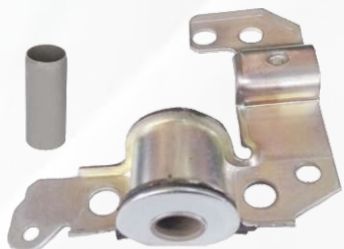

6217 017 - MB467
Suporte Tras. Bandeja Diant.
c/ barra estab. Lado Dir. 18mm
Palio 96...00/Siena 98...00
Palio Weekend 97...00