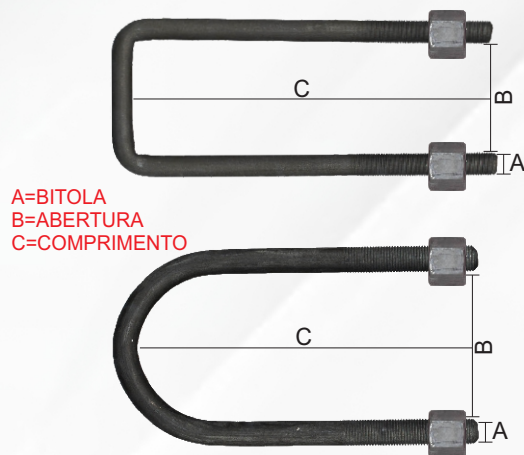

GRAMPO DE MOLA

A=BITOLA
B=ABERTURA
C=COMPRIMENTO

CÓDIGO MIX	MEDIDAS			APLICAÇÃO
	A	B	C	
4600 306	1/2"	58	185	A/C/D-10 68.../ D-20 ...92 c/ mola original
4600 308	1/2"	58	210	A/C/D-10 68.../ D-20 ...92 c/ mola sob. medida
4600 308 1	1/2"	58	230	A/C/D-10 68.../ D-20 ...92 c/ contra feixe
4600 308 2	9/16"	72	180	S10 todas ...11 original
4600 308 3	9/16"	72	200	S10 todas ...11 sob. medida
4600 308 4	3/4"	65	320	GM D-40 tras. 86... original
4600 309	5/8"	65	210	A/C/D-20 93... c/ mola original
4600 310	5/8"	65	230	A/C/D-20 93... c/ mola sob. medida

4600 303

Grampo cruzeta - 5/16
GM A/C/D-20 ...89
Ford F-1000/F-4000 ...81

4600 304

Grampo cruzeta - 3/8
GM C-14/D-20
Ford F-4000

4600 305

Grampo bandeja 1/2"
GM-A/C/D-10 64...85
A/C/D-20 85...96/C-14 85...89
Silverado 97...