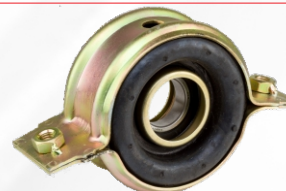

6201 126

Kit barra estab. diant. Honda HRV 18mm

6200 652

Kit barra estab. diant. Honda New Civic 06... 21mm

Linha TOYOTA

6200 651
Kit barra estab. diant.
Toyota Corolla 14mm

6201 140
Kit barra estab. diant.
Toyota Etios 24mm