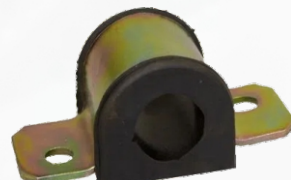

6201 141
Kit barra estab. diant.
Hilux 4x4 97...
25mm