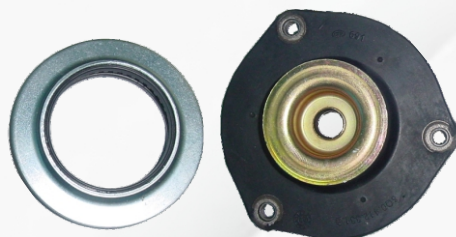

Linha VW

1600 379

Coxim amort. diant.(c/ rol).
Fox 04.../ Crossfox 04.../ Polo Sedan
Hatch 03.../ Space Fox 06...