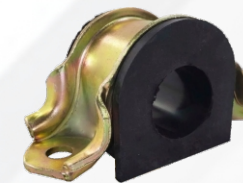

6201 126

Kit barra estab. diant. Honda HRV 18mm

6200 652

Kit barra estab. diant. Honda New Civic 06... 21mm

Linha TOYOTA

6200 651
Kit barra estab. diant.
Toyota Corolla 14mm

6201 140
Kit barra estab. diant.
Toyota Etios 24mm

6201 142
Kit barra estab. tras.
Hilux SW4 97...
17mm

6200 789
Kit reparo barra estab.
Hilux 05...15 Dianteira
30mm

Linha CITROEN

6200 535
Bucha da barra estab.
Hilux Pitbull 05...15

6200 647
Kit barra estab. diant.
Citroen C3 19mm