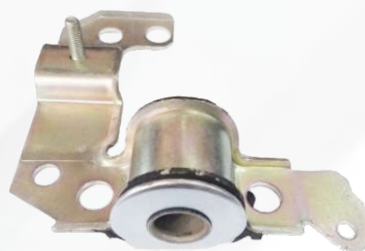

6217 022 - MB480A
Suporte Tras. Bandeja Diant.
c/ barra estab. Lado Esq. 20mm c/ paraf.
Idea 06...17/Mobi 16...
Palio 05...17/Siena 05...21
Strada 05...21/Uno 10...22